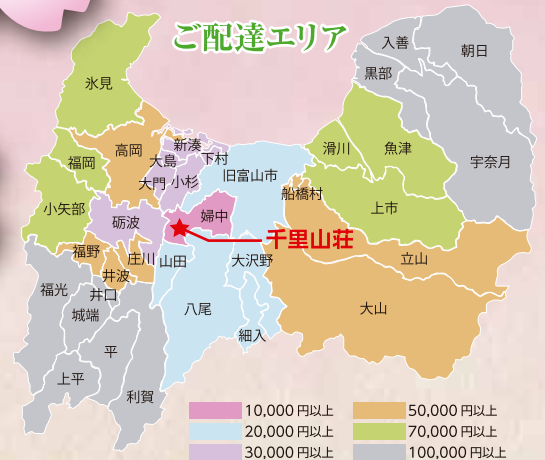

料亭の味  五万石千里山荘  
春のおもてなし弁当

雅「竹」  
税別 2,500円  
「松」3,000円

立山「松」  
税別 2,100円  
「竹」2,000円

剣「竹」  
税別 1,500円  
「松」1,600円

薬師「竹」  
税別 1,400円

千里  
税別 3,500円

万葉「梅」  
税別 1,200円

会合、  
行楽、  
歡送迎会、  
お花見、  
各種イベントに

 五万石千里山荘 〒939-2622  
CHISATO SANSOU 富山県富山市婦中町千里 5866

TEL 076-469-2900 FAX 076-469-9123

ご配達エリア | 富山市内 20,000円以上のご注文から配送可能。  
配達時間は、10:00 ~ 18:00 とさせていただきます。  
場所によってはお届け出来ないところもございます。  
詳しい配達エリアについては、お問い合わせください。  
予約・変更・キャンセルは前日の12時まで承ります。